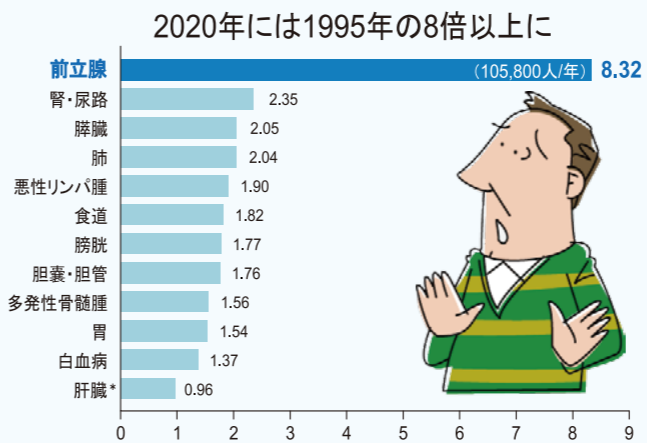

PSA検査したらがんだったという例が多いです。圧倒的に全身の骨に転移しやすく、特に背骨や骨盤などに行きやすいです。腰痛や足のしびれ、首、肋骨の痛みなどが出てきたときはかなり進行しています。最近では40代にも増えており、45歳以上は必ずPSAを計測し、60歳以上は年一回検査してください。治療は腎臓・膀胱がんと違って放射線治療が効きます。当院では陽子線治療、IMRTがあり、手術とほぼ同じ成績です。また、75歳以上には薬物療法も効果ありますが、薬が効かなくなる人もいるので70歳以下は手術が放射線治療を行っています。

男性のがんの中で増加率トップ(罹患数予測)

*: 肝・肝内胆管
雑賀公美子 ほか: がん・統計白書2012—データに基づくがん対策のために(祖父江友孝 監修), 徳原出版新社, pp63-81, 2012.

2020年には男性のがん罹患数第1位

雑賀公美子 ほか: がん・統計白書2012—データに基づくがん対策のために(祖父江友孝 監修), 徳原出版新社, pp63-81, 2012.

男性の罹患率1位
超高齢化社会に入り泌尿器科系がんが急増、前立腺がんは2020年には男性の罹患率1位になると予測されています。