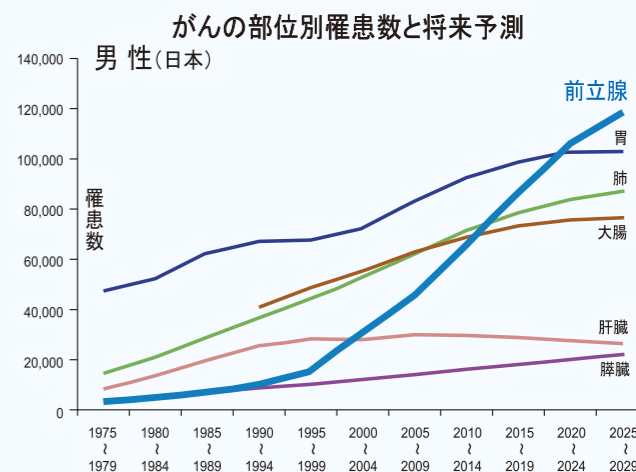

PSA検査したらがんだったという例が多いです。圧倒的に全身の骨に転移しやすく、特に背骨や骨盤などに行きやすいです。腰痛や足のしびれ、首、肋骨の痛みなどが出てきたときはかなり進行しています。最近では40代にも増えており、45歳以上は必ずPSAを計測し、60歳以上は年一回検査してください。治療は腎臓・膀胱がんと違って放射線治療が効きます。当院では陽子線治療、IMRTがあり、手術とほぼ同じ成績です。また、75歳以上には薬物療法も効果ありますが、薬が効かなくなる人もいるので70歳以下は手術が放射線治療を行っています。

男性のがんの中で増加率トップ(罹患数予測)

*: 肝・肝内胆管
雑賀公美子 ほか: がん・統計白書2012—データに基づくがん対策のために(祖父江友孝 監修), 徳原出版新社, pp63-81, 2012.

2020年には男性のがん罹患数第1位

雑賀公美子 ほか: がん・統計白書2012—データに基づくがん対策のために(祖父江友孝 監修), 徳原出版新社, pp63-81, 2012.

男性の罹患率1位
超高齢化社会に入り泌尿器科系がんが急増、前立腺がんは2020年には男性の罹患率1位になると予測されています。