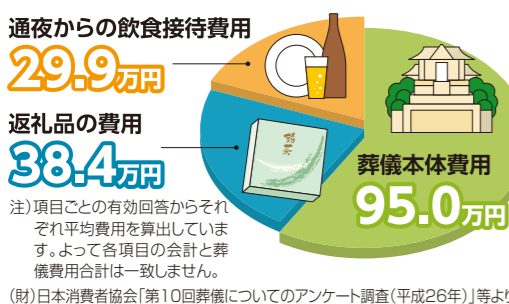

Q4 年忌法要の重要性について
年忌法要とは、亡くなった故人を偲び死後の冥福・幸福を祈る法要です。節目節目に法要を行い、改めて故人への感謝を表すことが重要だと思えます。ご先祖の方が、どなたか一人でも欠けていけば、今の自分はこの世に存在しません。今存在する奇跡に感謝です。

Q5 散骨や樹木葬などの自然葬について
自然に還りたいという、故人様の要望からそのような自然葬を行う場合もあります。ご縁のあるお寺さんがなく、ご家族ご親戚の方が納得していれば問題ないと思います。

▼永代供養について
お寺によって永代供養墓の有無等が異なりますので、まずは菩提寺の住職に確認することをオススメします。

最後に...
地域や宗派によって考え方は様々ですので、菩提寺や葬儀社に確認されるのが良いと思います。

提携しております「あんしんネット少額短期株式会社」のお知らせ

互助会は、葬儀本体費用を安価に出来るシステムです。しかし、返礼品や料理・式者費用等の数や量によって価格が変動する部分は、まかなうことができません。もし生命保険や少額短期保険に加入していても保険金等が支払われるまでは、立て替えてお支払い頂く様になります。

提携しております「あんしんネット少額短期株式会社（あんしんネット少短）」は、さがみ典礼の葬儀に関して、簡単なお手続きであんしんネット少短からさがみ典礼へ直接支払いが出来るので、立て替えの必要はありません。つまり、返礼品と料理費用等に関する立替え払いが無くなるのです。

詳しい内容に関しては、あんしんネット少短の窓口まで直接お問い合わせ下さい。

●お問い合わせ
あんしんネット少額短期株式会社
☎0120-685-336 ☎048-681-5331まで

葬儀費用の東北地方平均は約164万円

葬儀以外にも費用がかかります

費用の不足分は
あんしんネット少短で!

2017 4月~6月 **12星座占い**

おひつじ座
3月21日~4月19日

友人との楽しい計画がたっぶりやってきて、恋愛関係ではその場限りの恋を経験することになるかも。後半は、盛り上がりとは打って変わって悲観的な感情が心をむしばんでしまうことも...

ふたご座
5月21日~6月21日

とても安定して、穏やかに過ごすことができるでしょう。敏感な感性を持ち、どんな場面やどんな人と出会っても素晴らしい適応力を発揮するあなたは、どんな状況でもうまく対処していけるでしょう。