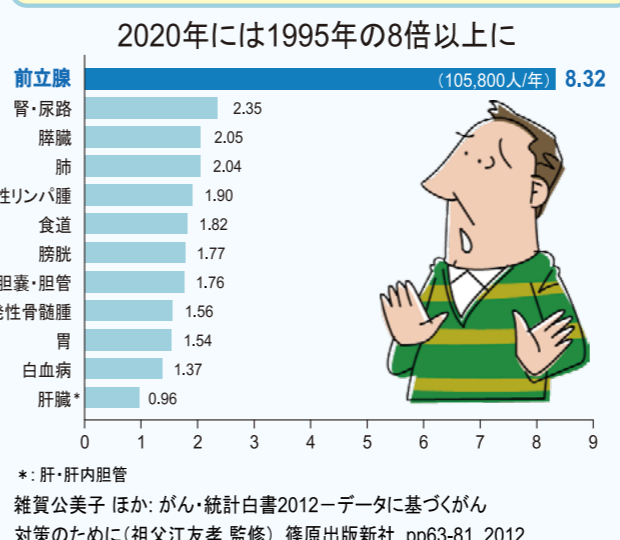

PSA検査したらがんだったという例が多いです。圧倒的に全身の骨に転移しやすく、特に背骨や骨盤などに行きやすいです。腰痛や足のしびれ、首、肋骨の痛みなどが出てきたときはかなり進行しています。最近では40代にも増えており、45歳以上は必ずPSAを計測し、60歳以上は年一回検査してください。治療は腎臓・膀胱がんと違って放射線治療が効きます。当院では陽子線治療、IMRTがあり、手術とほぼ同じ成績です。また、75歳以上には薬物療法も効果的ですが、薬が効かなくなる人もいますので70歳以下は手術が放射線治療を行っています。

PSA検査(前立腺腫瘍マーカーの測定)

一般財団法人脳神経疾患研究所 附属
南東北医療クリニック 院長
泌尿器科
深谷 保男 先生
福島県郡山市八山田七丁目115
TEL:024-934-5322(代表)
http://www.minamitohoku.or.jp

泌尿器科のがんの予防と対策

男性のがんの中で増加率トップ(罹患数予測)

2020年には男性のがん罹患数第1位

男性の罹患率1位
超高齢化社会に入り泌尿器科系がんが急増、前立腺がんは2020年には男性の罹患率1位になると予測されています。

慢性の炎症には十分注意
腎臓がんは肥満や高血圧と関係しています。自覚症状はほとんどなく、稀にあるのが血尿です。腰痛や下肢のしびれ、めまい・立ちくらみなどが出たときはかなり進んだ症状です。検診やドックなどの超音波、CTなどで偶然に見つかる例などが非常に多いです。エコーやがんPET検査などがおすすめです。腎臓がんは骨や肺、脳などにも転移する例が多いですが、とにかく手術、早期発見・早期手術で取るのが一番早く効果があります。現在は腹腔鏡手術という内視鏡の手術が多く、入院は1週間くらいです。ただ、がんが大きかったり、血管にまで達している場合は今も開腹手術を行います。薬物療法で