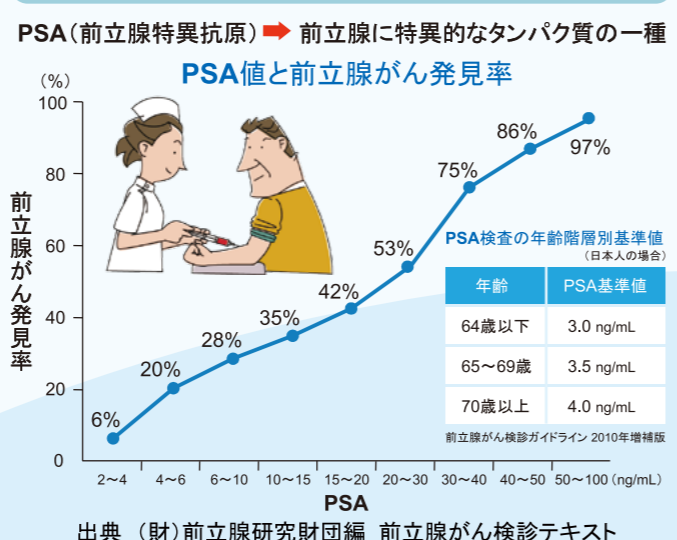

うお座
2月19日~3月20日

今まで耐えて来た事、我慢してきた事が浄化されていき、明るい光が見えてきます。今まで「自分だけが損をしている」との思いを持って生きてきていませんか? 試練のような状態からやっと抜ける事ができます。

60歳以上は年一回検査してください
男性特有の前立腺がんは、膀胱の下にある精液の一部を作る前立腺にできるがんで、自覚症状がほとんどありません。前立腺肥大は尿が出にくい、尿が近いなどの症状がありますが、前立腺がんの場合はこうした症状が出てくるとは限りません。

PSA検査したらがんだったという例が多いです。圧倒的に全身の骨に転移しやすく、特に背骨や骨盤などに行きやすいです。腰痛や足のしびれ、首、肋骨の痛みなどが出てきたときはかなり進行しています。最近では40代にも増えており、45歳以上は必ずPSAを計測し、60歳以上は年一回検査してください。治療は腎臓・膀胱がんと違って放射線治療が効きます。当院では陽子線治療、IMRTがあり、手術とほぼ同じ成績です。また、75歳以上には薬物療法も効果的ですが、薬が効かなくなる人もいますので70歳以下は手術が放射線治療を行っています。

PSA検査(前立腺腫瘍マーカーの測定)

一般財団法人脳神経疾患研究所 附属
南東北医療クリニック 院長
泌尿器科
深谷 保男 先生
福島県郡山市八山田七丁目115
TEL:024-934-5322(代表)
http://www.minamitohoku.or.jp

泌尿器科のがんの予防と対策

男性のがんの中で増加率トップ(罹患数予測)

2020年には男性のがん罹患数第1位

男性の罹患率1位
超高齢化社会に入り泌尿器科系がんが急増、前立腺がんは2020年には男性の罹患率1位になると予測されています。