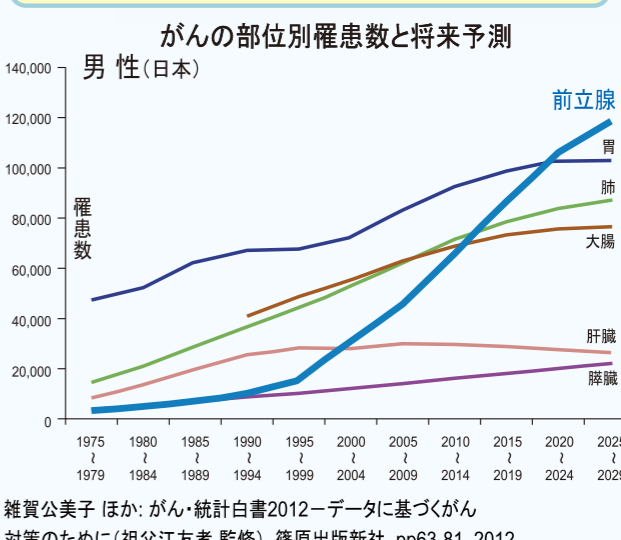

PSA検査したらがんだったという例が多いです。圧倒的に全身の骨に転移しやすく、特に背骨や骨盤などに行きやすいです。腰痛や足のしびれ、首、肋骨の痛みなどが出てきたときはかなり進行しています。最近では40代にも増えており、45歳以上は必ずPSAを計測し、60歳以上は年一回検査してください。治療は腎臓・膀胱がんと違って放射線治療が効きます。当院では陽子線治療、IMRTがあり、手術とほぼ同じ成績です。また、75歳以上には薬物療法も効果的ですが、薬が効かなくなる人もいますので70歳以下は手術が放射線治療を行っています。

PSA検査(前立腺腫瘍マーカーの測定)

一般財団法人脳神経疾患研究所 附属
南東北医療クリニック 院長
泌尿器科
深谷 保男 先生
福島県郡山市八山田七丁目115
TEL:024-934-5322(代表)
http://www.minamitohoku.or.jp

泌尿器科のがんの予防と対策

男性のがんの中で増加率トップ(罹患数予測)

2020年には男性のがん罹患数第1位

男性の罹患率1位
超高齢化社会に入り泌尿器科系がんが急増、前立腺がんは2020年には男性の罹患率1位になると予測されています。

慢性の炎症には十分注意
腎臓がんは肥満や高血圧と関係しています。自覚症状はほとんどなく、稀にあるのが血尿です。腰痛や下肢のしびれ、めまい・立ちくらみなどが出たときはかなり進んだ症状です。検診やドックなどの超音波、CTなどで偶然に見つかる例などが非常に多いです。エコーやがんPET検査などがおすすめです。腎臓がんは骨や肺、脳などにも転移する例が多いですが、とにかく手術、早期発見・早期手術で取るのが一番早く効果があります。現在は腹腔鏡手術という内視鏡の手術が多く、入院は1週間くらいです。ただ、がんが大きかったり、血管にまで達している場合は今も開腹手術を行います。薬物療法で