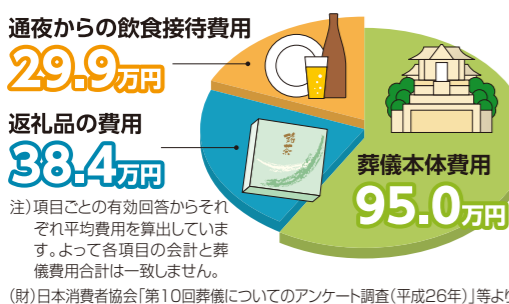

Q4 年忌法要の重要性について
年忌法要とは、亡くなった故人を偲び死後の冥福・幸福を祈る法要です。節目節目に法要を行い、改めて故人への感謝を表すことが重要だと思えます。ご先祖の方が、どなたか一人でも欠けていけば、今の自分はこの世に存在しません。今存在する奇跡に感謝です。

Q5 散骨や樹木葬などの自然葬について
自然に還りたいという、故人様の要望からそのような自然葬を行う場合もあります。ご縁のあるお寺さんがなく、ご家族ご親戚の方が納得していれば問題ないと思います。

▼永代供養について
お寺によって永代供養墓の有無等が異なりますので、まずは菩提寺の住職に確認することをオススメします。

最後に...
地域や宗派によって考え方は様々ですので、菩提寺や葬儀社に確認されるのが良いと思います。

提携しております「あんしんネット少額短期株式会社」のお知らせ

互助会は、葬儀本体費用を安価に出来るシステムです。しかし、返礼品や料理・式者費用等の数や量によって価格が変動する部分は、まかなうことができません。もし生命保険や少額短期保険に加入していても保険金等が支払われるまでは、立て替えてお支払い頂く様になります。

提携しております「あんしんネット少額短期株式会社（あんしんネット少短）」はさがみ典礼の葬儀に関して、簡単なお手続きであんしんネット少短からさがみ典礼へ直接支払いが出来るので、立て替えの必要はありません。つまり、返礼品と料理費用等に関しての立替え払いが無くなるのです。

詳しい内容に関しては、あんしんネット少短の窓口まで直接お問い合わせ下さい。

●お問い合わせ
あんしんネット少額短期株式会社
☎0120-685-336 ☎048-681-5331まで

葬儀費用の東北地方平均は約164万円

葬儀以外にも費用がかかります

費用の不足分は
あんしんネット少短で!

2017 4月~6月 **12星座占い**

おひつじ座
3月21日~4月19日

友人との楽しい計画がたつぷりやってきて、恋愛関係ではその場限りの恋を経験することになるかも。後半は、盛り上がりとは打って変わって悲観的な感情が心をむしばんでしまうことも...

ふたご座
5月21日~6月21日

とても安定して、穏やかに過ごすことができるでしょう。敏感な感性を持ち、どんな場面やどんな人と出会っても素晴らしい適応力を発揮するあなたは、どんな状況でもうまく対処していけるでしょう。