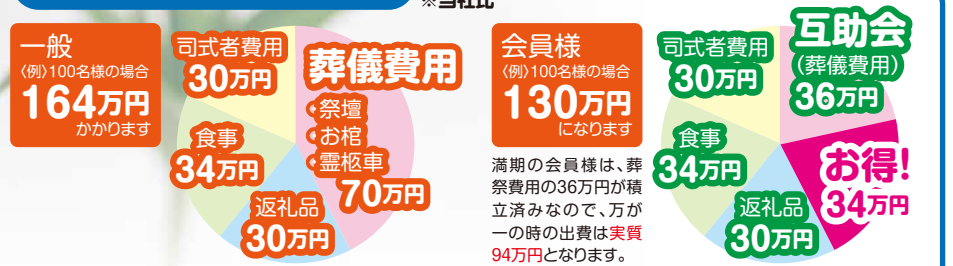

故人様を送り出すための
葬具一式が揃っております。

会員様だからできる
思い通りの
納得のお葬式

会員様のご契約内容の 再確認訪問を行っております!

アルファクラブ東北(株) ☎023-615-6801
【受付時間】月曜～土曜 9:00～17:00 ※日曜・祝日は対応しておりません
総勢136名の終活カウンセラー・グリーンケア資格者多数!!
心よりお客様をお待ちしております。

相続についてもこの機会に!!

葬儀費用の簡単な比較

お得になった分は法事や仏壇購入等の費用へ回す事ができます

知っているとお安心 健康コラム

一般財団法人 脳神経疾患研究所
 附属 総合南東北病院
 消化器センター長・消化器内科
西野 徳之 先生
 〒963-8563 福島県郡山市八山田七丁目115
 TEL: 024-934-5322(代表)
 URL <http://www.minamitohoku.or.jp>

本当は怖い便秘の話