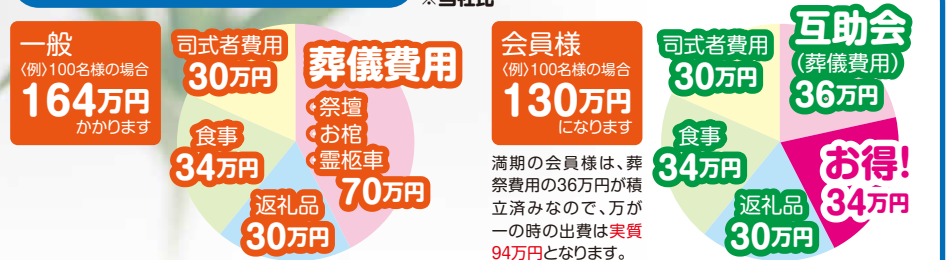

葬儀費用の簡単な比較

お得になった分は法事や仏壇購入等の費用へ回す事ができます