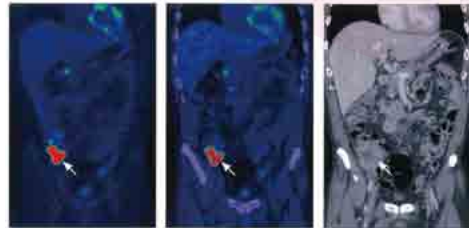

### ■PET検査の仕組み

PETとは、ポジトロン・エミッション・トモグラフィの略語で、日本語では、陽電子放出断層撮影、またはポジトロン放出断層撮影と言います。検査は、ポジトロンという放射線を放出する検査薬を体のなかに注射します。全身をカメラで撮影すると、病気のところから強い放射線が出るので、光って見える仕組みです。

### ■PET-CT画像の実例

CTとPETによる大腸がんの撮影画像(図1)。お腹の正面から見えています。心臓・肝臓があり、矢印のところにがんが映ります。(図1a)がCT、(図1b)がPET、(図1c)が両者を融合させたPET-CT画像。CTの白い部分は骨。大腸が走行し、その中の矢印のところに、もやもやした固まり、がんがあります。現在は両者の複合機「PET-CT」が主流になります。

図1c:PET画像 図1b:PET-CT画像 図1a:犬腸がんCT画像